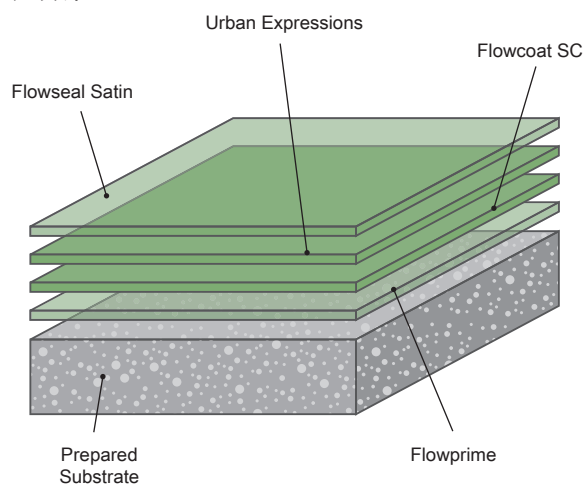

标准色卡

烟灰色

土灰色

晨间咖啡

古金色

午夜绿

石板灰

系统设计

系统规格

产品名称：都市风情（单色）
饰面：缎光
厚度：按设计要求
基层处理和施工需符合制造商的说明。

基层要求

混凝土基层或砂浆找平层抗压强度需大于 25N/mm²，表面处理应去除浮浆、灰尘和其它污染物。根据BS8204标准，基层应保持干燥相对湿度不超过75% RH，没有上升的水汽和有压力的地下水。

系统组成

富杰底涂
富杰SC刮涂层（黑）
都市风情（单色）
富杰封闭涂层---缎光

详细的施工方案根据现场实际情况提供。