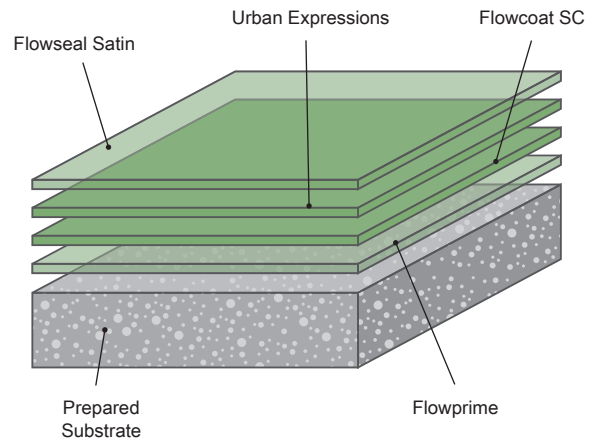

概述

都市风情 (双色) 是光滑素雅的双色聚氨酯地坪, 广泛用于现代商业环境.

该系统为客户提供完全无缝的表面, 运用专业的施工技术打造一个多维色彩的表面效果.

用途

作为都市风情系列, 是商业地坪客户所期待的足下印象, 成为一种流行选择. 适用于零售店, 精品时尚店, 餐馆, 酒吧及其它商业场所, 系统一系列的色彩纹理增强了各类环境的氛围.

优点

- 装饰性多彩饰面
- 自然艺术风格设计
- 光滑缎光表面
- 无缝洁净饰面
- 卓越的耐磨性能
- 易于清洁和维护
- 耐化学腐蚀
- 无收缩不开裂
- 弹性脚感

系统设计

系统规格

产品名称：都市风情（双色）
饰面：缎光
厚度：按设计要求
基层处理和施工需符合制造商的说明。

基层要求

混凝土基层或砂浆找平层抗压强度需大于25N/mm²，表面处理应去除浮浆、灰尘和其它污染物。根据BS8204标准，基层应保持干燥相对湿度不超过75% RH，没有上升的水汽和有压力的地下水。

系统组成

富杰底涂
富杰SC刮涂层（黑）
都市风情
富杰封闭涂层---缎光

详细的施工方案根据现场实际情况提供。